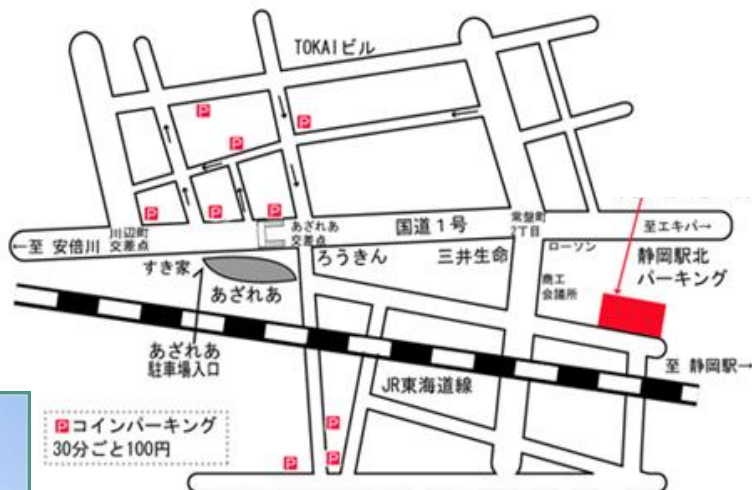

9/12 Mon (月)

Place : Azarea アザレア

(静岡県男女共同参画センター)

Large Meeting Room@2F / 2階大会議室

Open: 9:00 Prayer 9:30

Please Use
Coin-parking
nearby.
No Parking
@ AZAREA.

住所: 〒422-8063 静岡市駿河区馬淵1丁目17-1

Tel: 054-255-8440

Address: 1-17-1 Mabuchi, Suruga-ku, Shizuoka 420-8063

<http://www.azarea-navi.jp/shisetsu/>